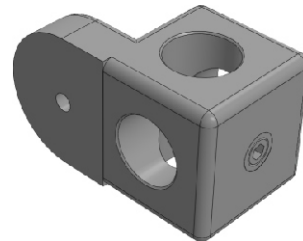

Sonderklemmstücke

Wirbelklemmstück 15mm

**Kamerahalter mit
1/4'' Kameragewinde**

Klemmstück 42mm

Lichtschrankhalter-20

Spiegelhalter-20

Hans-Peter Diede

Kopieren, Vervielfältigen oder
Weitergabe nur mit Erlaubnis
der Firma Diede-Spezialteilehandel

Alle Klemmstücke werden aus POM gefertigt, Schrauben aus VA (4301), Gewindeeinsätze aus Messing
Sonderanfertigungen nach Kundenwunsch.